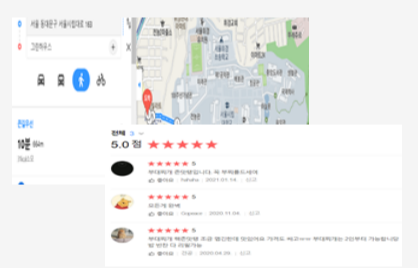

꿈나무 도와드림 사이트

- 동대문구 꿈나무카드 가맹점 조회 지도 서비스 -

01 | 연구 배경 및 목적

서울시 아동 급식 카드(꿈나무 카드)란?

경제적 빈곤 상태에 놓여있는 가정의 아이들이 학교에서 급식을 먹지 못할 경우 학교 밖에서 급식에 준하는 식사를 할 수 있도록 지원하는 카드

연구 배경

코로나19의 장기화로 인한 결식아동 증가 + 메뉴, 가격, 거리 등 가맹점 안내 상세 정보 부족

→ 균형 잡힌 식사를 할 수 있는 가맹점 안내 필요

02 | 기존 조회사이트 문제점 및 해결방안

현황

- 정보 제공이 부족해 쉽게 찾아갈 수 없는 문제점이 존재
- 기존 조회사이트에서는 카드 가맹점 조회만 가능하였음. 정보가 적고 연동이 안되어 불편함이 존재.

해결방안 : 5가지 기능 지원

03 | 연구 과정

가맹점명	주소	전화	업종명	메뉴
가위바위보떡볶이	전농로 222	02-3394-8430	분식	쌀떡볶이 - 3000, 치즈떡볶이-4000, 참치주먹밥-1500, 순대
라돈가스	무학로 131	02-924-2233	양식	등심돈가스 - 7000, 김치볶음밥+돈가스-7500, 카레라이스-
마카나이	이문로 88-15	02-964-1222	일식	규동-8500, 연어덮밥-9000, 아끼차슈리랜-11000
마리대학	회기로 192	02-6368-6667	중식	마리상귀 100g-3000, 마리탕 100g-1600, 마파두부-8000

데이터 수집

04 | 이용 과정

01

홈페이지 접속

<https://ggoomnamoo.github.io>

서울시립대학교(어디)에서 걸어서 15분 이하(거리필터)의 식당에서 7000원 이하(가격필터)의 한식(카테고리 분류)을 먹고 싶다

02

조회 예시

03

조회 결과

04

추가 기능

05 | 개선 전과 후의 비교

Before

After

1. 1 가격 및 거리 필터
2. 2 카테고리 분류
3. 3 메뉴 및 가격 정보
4. 4 길 찾기 기능
5. 5 상세정보(평점, 주소, 전화번호)

06 | 기대 효과 및 향후 과제

- 꿈나무 카드의 공익적 목적 효과적 달성
- 이용자가 효과적인 정보 수집으로 편리성 증대
- 지도서비스를 서울특별시 전체로 확장 필요
- 주기적인 홈페이지 업데이트 필요