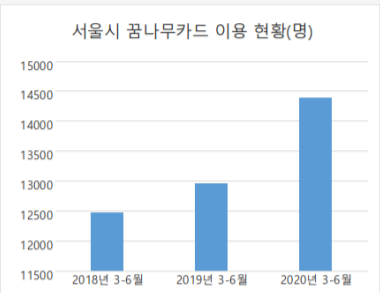

꿈나무 도와드림 사이트

- 동대문구 꿈나무카드 가맹점 조회 지도 서비스 -

01 | 연구 배경 및 목적

서울시 아동 급식 카드(꿈나무 카드)란?

경제적 빈곤 상태에 놓여있는 가정의 아이들이 학교에서 급식을 먹지 못할 경우 학교 밖에서 급식에 준하는 식사를 할 수 있도록 지원하는 카드

연구 배경

코로나19의 장기화로 인한 결식아동 증가 + 메뉴, 가격, 거리 등 가맹점 안내 상세 정보 부족